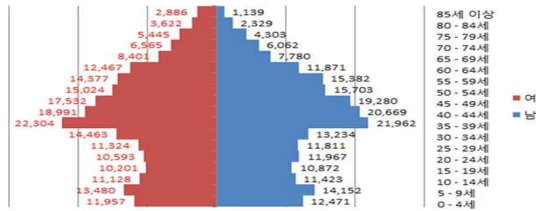

○ 선택과 집중 ○

무지개교회

김포신도시 문화전도 전략

목차

- 01 김포한강신도시는 어떤 곳일까?
- 02 우리동네 참 재밌다. 마을 유튜브
- 03 우리동네 전도 지도
- 04 벼룩시장 / 크리스마스 트리 축제
- 05 무지개 교회가 필요한 것은?

김포한강신도시는 어떤곳?

젊은 신도시

10년만에
16만에서 50만인구로
30~50대가 다수

다음 세대

임대아파트, 1인 가구, 젊은 가
족들, 다문화, 어린세대

문화가 필요해

새로운 문화를 창출할 때
참여율이 높다.

김포 한강신도시 개발 계획도

영유아 인구 비율

성별 연령별 인구피라미드

02